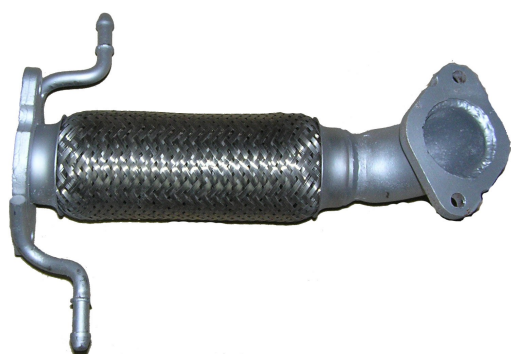

NIEZAWODNE SYSTEMY UKŁADÓW WYDECHOWYCH

Nowość

Kontakt:

GK TRADING

Tel: 604 605 508

Złącze elastyczne Ford Mondeo

STAL NIERDZEWNA

Złącze elastyczne dedykowane do samochodu Ford Mondeo

Element wykonany ze stali wysokiej jakości, dzięki czemu łatwo się spawa, a jego żywotność jest wydłużona.

Wewnątrz złącza znajduje się

rura peszłowa, która:

- wzmacnia całą konstrukcję
- jest odporna na wysokie temperatury
- znacznie wydłuża żywotność w

szczególnych warunkach eksploatacji.

Kod do zamówienia: MONDEO