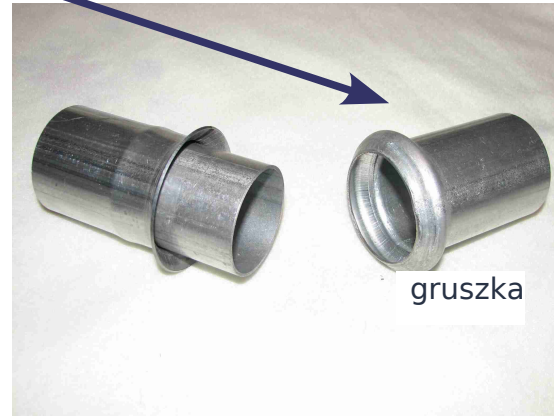

NIEZAWODNE SYSTEMY UKŁADÓW WYDECHOWYCH

Nowość

Kontakt:

Mocne łączenie francuskich tłumików

GK TRADING

Tel: 604 605 508

nazwa	gk cecha katalogowa
Komplet kielich + gruszka + obejma (45, 50, 55, 60)	DKF12X, DKF14X, DKF16X, DKF18X
Komplet kielich z prowadzeniem + gruszka + obejma (50, 55)	DPKP50X, DPKP55X
Komplet kielich + gruszka z rozłóczeniami + obejma (45)	DRKF14X
Kielich z prowadzeniem (45, 50, 55, 60)	DPKP45, DPKP50, DPKP55, DPKP60
Gruszka zwykła (45, 50, 55, 60)	D0KF13, D0DF15, D0DF17, D0KF19
Gruszka z rozłóczeniem (45, 50, 55, 60)	DRKF13, DRKF15, DRKF 17, DRKF19

Zastosowanie:
tłumiki Peugeot, Renault, Citroen i wiele innych