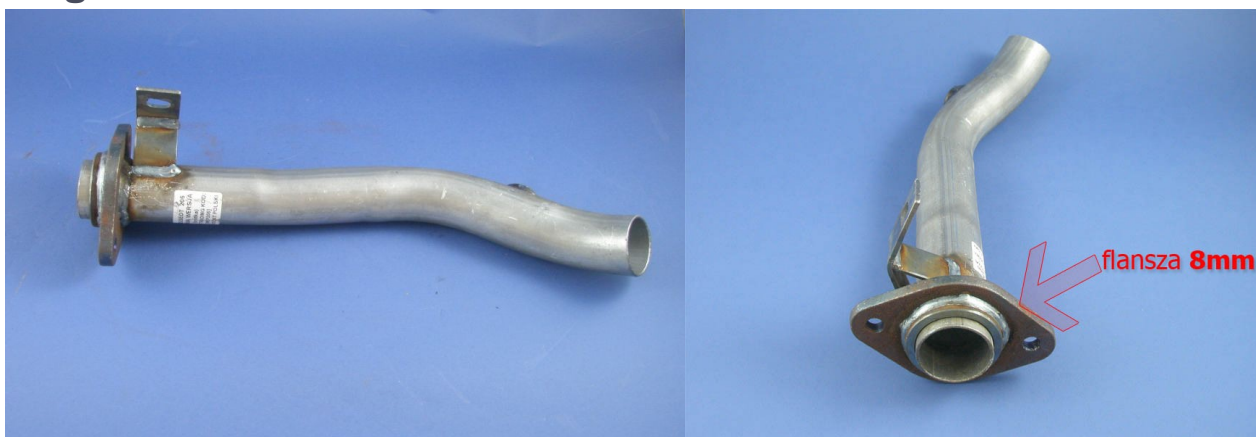

## Rura katalizatora

Peugeot 206

Peugeot 307

### Peugeot 206:

### Peugeot 307:

**Rury wykonane ze stali wysokiej jakości  
ze spawanymi flanszami i gniazdami sondy lambda.**

**Znajdują zastosowanie podczas naprawy połączenia katalizatora  
z pozostałą częścią układu wydechowego  
w samochodach Peugeot 206 i Peugeot 307.**